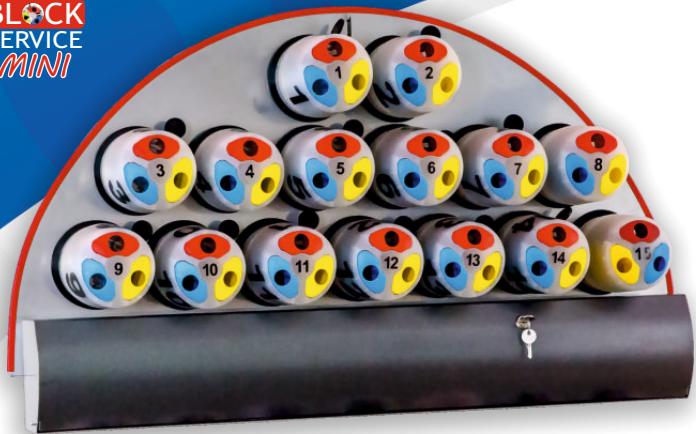

DAY BLOCK SERVICE

Dayblock Service consente l'individuazione immediata, anche a distanza, delle lavorazioni e dei controlli da effettuare sulle vetture e migliora la comunicazione agli operatori (interventi sul motore, sull'impianto elettrico oppure di carrozzeria), così come pure la possibilità di gestire, con i diversi colori, gli interventi in base alle loro priorità. Composto da un pannello in lamiera dotato di uno scomparto per l'archiviazione delle chiavi della vettura e un set di blocks service multicolor calamitati con ventosa applicabili a tutte le tipologie di superfici: lamiera, alluminio, vetro e materiali compositi. Il pannello è disponibile in 2 grandezze:

- 🔗 [Pannello Dayblock circolare con 30 blocks](#)
- 🔗 [Pannello Dayblock Mini semicircolare con 15 blocks](#)

DAY BLOCK SERVICE

Day Block Service allows the immediate detection, even in a big place, of works and checks of the cars and improve communication to operators (operations on the engine, on the electrical system or body of the car), as well as the possibility to manage, by the use of different colors, interventions based on their priorities. Composed by a plate with a compartment for the storing cars keys and a set of multicolored magnetic blocks with suction cup adapt to all types of surfaces: metal, aluminum, glass and composite materials. The panel is available in 2 sizes:

- 🔗 [Circular panel Dayblock with 30 blocks](#)
- 🔗 [Semicircular panel Dayblock Mini with 15 blocks](#)

PANNELLO DAYBLOCK SERVICE DAYBLOCK SERVICE PANEL

DAY
BLOCK
SERVICE
MINI

DAY
BLOCK
SERVICE

PANNELLO DAY BLOCK SERVICE MINI