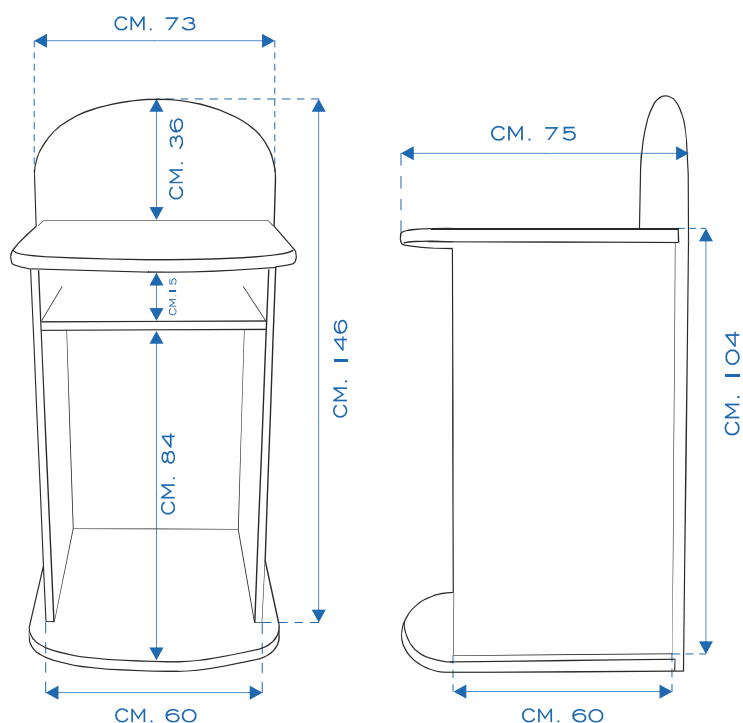

COD. ARTICLE DIMENSIONS: CM. 73 x 75 x 146 - WEIGHT: KG. 53
10EX7038W Reception desk small

MEUBLE RECEPTION «SMALL»

MATERIEL: COMPOSANTS EN BOIS STRATIFIE (MELAMINE)
BORDS DES ETAGERES FRANGES EN CAOUTCHOUC PARE-CHOC

COD. ARTICLE DIMENSIONS: CM. 73 x 75 x 146 - POIDS: KG. 53
10EX7038W Meuble reception small

MEUBLE RECEPTION «SMALL»

MATERIAL: COMPONENTES DE MADERA LAMINADA (MELAMINA)
FLECOS DE LOS ESTANTES Y EL PARACHOUQUES DE GOMA

COD. ARTICULO DIMENSIONES: CM. 73 x 75 x 146 - PESO: KG. 53
10EX7038W Mueble recepción small

MOVEL PARA ATENDIMENTO «SMALL»

MATERIAL: MDF COM REVESTIMENTO LAMINADO (MELANIMICO)
LATERAIS PROTEGIDAS COM FRIZO PLASTICO CONTRA IMPACTO

COD. ARTIGO DIMENSÕES: CM. 73 x 75 x 146 - PESO: KG. 53
10EX7038W Móvel para atendimento small

SU RICHIESTA CON PERSONALIZZAZIONE DEL CLIENTE
ON REQUEST WITH CUSTOMER PERSONALIZATION
SUR DEMANDE, AVEC PERSONNALISATION DU CLIENT
PERSONALIZABLE SEGÚN DEMANDA
SOB ENCOMENDA, DISPONÍVEL TAMBÉM COM PERSONALIZAÇÃO
ESCOLHIDA PELO CLIENTE