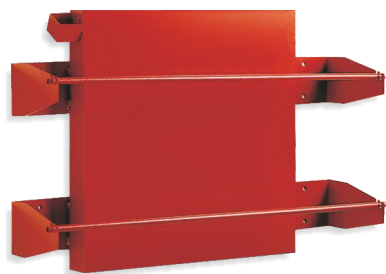

SUPPORTI A MURO - WALL METAL SUPPORT SUPPORT MURAL - SOPORTE MURAL SUPORTE DE PAREDE EM FERRO

SUPPORTO A MURO

MATERIALE: LAMIERA FE

COD. ARTICOLO PER BOBINA COPRISEDILI + BOBINA COPRIVOLANTE

10SP0001	Supporto a muro NERO
10SP3020	Supporto a muro ROSSO
10SP5002	Supporto a muro BLU 5002
10SP5003	Supporto a muro BLU 5003
10SP5015	Supporto a muro AZZURRO
10SP7038	Supporto a muro GRIGIO
10SP6029	Supporto a muro VERDE

COD. ARTICOLO PER BOBINA COPRISEDILI, CONF. TAPPETINI + BOBINA COPRIVOLANTE

10SPZ	Supporto a muro ZINCATO
10ED3020	Espositore doppio ROSSO
10ED5002	Espositore doppio BLU 5002

WALL METAL SUPPORT

MATERIAL: METAL FE