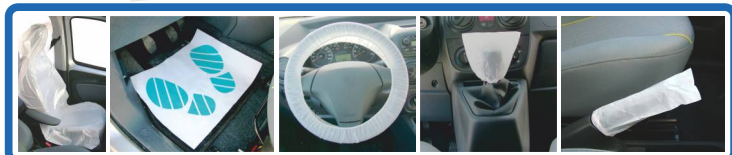

CAR CARE SET 5 IN 1 - CAR CARE SET 5 IN 1 - CAR CARE SET 5 EN 1 CAR CARE SET 5 EN 1 - CAR CARE SET 5 EM 1

CAR CARE SET 5 IN 1

COMPOSTO DA: 1 COPRISIEDILE, 1 TAPPETINO, 1 COPRIVOLANTE, 1 COPRILEVA DEL CAMBIO E 1 PROTEZIONE FRENO A MANO

COD. ARTICOLO DESCRIZIONE

15CARCARESET	Confezione da 100 car care set

CAR CARE SET 5 IN 1

COMPOSED BY: 1 SEAT COVER, 1 FLOOR MAT, 1 STEERING WHEEL COVER, 1 GEAR COVER AND 1 HANDBRAKE COVER

COD. ARTICLE DESCRIPTION

15CARCARESET	Box of 100 car care set

CAR CARE SET 5 EN 1

COMPOSE PAR: 1 HOUSSE DE SIEGE, 1 TAPIS DE SOL, 1 COUVREVOLANT, 1 COUVRELEVIER ET 1 PROTECTION FREIN A MAIN

COD. ARTICLE DESCRIPTION

15CARCARESET	Carton de 100 car care set

CAR CARE SET 5 IN 1

COMPUESTO POR: 1 CUBREASIENTO, 1 ALFOMBRILLA, 1 CUBREVOLANTE, 1 CUBREPALANCA Y 1 CUBRE FRENO

COD. ARTICULO DESCRIPCION

15CARCARESET	Caja de 100 car care set

CAR CARE SET 5 IN 1

COMPOSTO POR: 1 CAPA PARA BANCO, 1 TAPETE DE PAPEL, 1 PROTEÇÃO PARA VOLANTE, 1 PROTEÇÃO PARA CÂMBIO E 1 PROTEÇÃO PARA FREIO A MÃO

COD. ARTIGO DESCRIÇÃO

15CARCARESET	Caixa de 100 car care set

CONFEZIONE ESTERNA PERSONALIZZABILE - EXTERNAL ENVELOP CUSTOMISABLE ON REQUEST
EMBALLAGE EXTERIEUR PERSONNALISABLE - EMBALAJE EXTERIOR PERSONALIZABLE - CAIXA EXTERNA PERSONALIZÁVEL