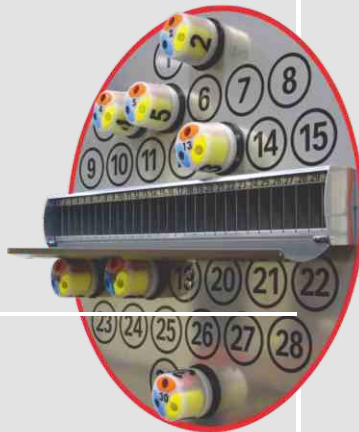

# DAY BLOCK SERVICE

DAY BLOCK SERVICE consente l'individuazione immediata, anche a distanza, delle lavorazioni e dei controlli da effettuare sulle vetture e migliora la comunicazione agli operatori (interventi sul motore, sull'impianto elettrico oppure di carrozzeria), così come pure la possibilità di gestire, con i diversi colori, gli interventi in base alle loro priorità. Composto da un pannello rotondo in lamiera, dotato di uno scomparto per l'archiviazione delle chiavi delle vetture, con 30 blocks multicolor.

Disponibile in due versioni:

- Pannello con blocks calamitati. Dotati di un forte ancoraggio magnetico, possono essere posizionati sulle carrozzerie delle vetture in lamiera.
- Pannello con blocks calamitati con ventosa. Doppio sistema di ancoraggio universale, molto stabili e con un'elevata aderenza, applicabili a tutte le tipologie di superfici: lamiera, alluminio, vetro e materiali compositi.

DAY SERVICE BLOCK allows the immediate detection, even in a big place, of works and checks of the cars and improve communication operators (operations on the engine, on the electrical system or body of the car), as well as the possibility to manage, by the use of different colors, interventions based on their priorities. Composed by a round plate, with a compartment for the storing cars keys, with 30 multicolored blocks.

DAY BLOCK SERVICE permet l'identification immédiate, même dans les grands parcs autos, des travaux et contrôles à effectuer sur les voitures et améliore la communication aux opérateurs (interventions sur le moteur, le système électrique ou sur la carrosserie), ainsi que la capacité de gérer, avec des couleurs différentes, les interventions en fonction de leurs priorités. Composé par un panel ronde en métal, avec un compartiment pour garder les clés des voitures, avec 30 blocs multicolores.