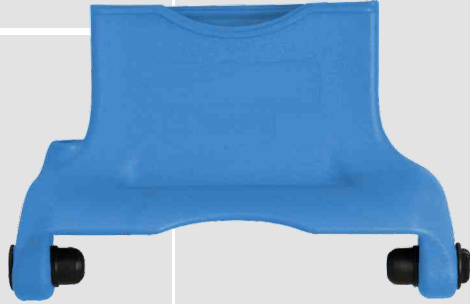

ART.: 15SETSERVICE	
	COMPOSTO DA: ESPOSITORE, BOBINA COPRISEDILI, CONFEZIONE TAPPETINI, COPRIVOLANTE + MANOPOLA
	COMPOSED WITH: DISPLAYER, ROLL OF SEAT COVERS, PACKAGE OF CARPET COVERS, ROLL STERING WHEEL COVER + HANDLE
	COMPOSÉ PAR: PRÉSENTOIR MURAL, ROULEAU HOUSSE DE SIÈGE, CARTON DE TAPIS DE SOL, COUVRE-VOLANT AVEC POIGNÉE
	COMPUESTO POR : EXPOSITOR MURAL, ROLLO DE FUNDAS CUBREASIENTOS, CARTON DE ALFOMBRILLAS, CUBREVOLANTE CON MANG

- LOS PRODUCTOS QUE COMPONEN EL SET PUEDEN SER DECIDIDOS BAJO ELECCION DEL CLIENTE

ART.: 10SP001	ART.: 10SP3020	ART.: 10SP5002
SUPPORTO NERO	SUPPORTO ROSSO	SUPPORTO BLU 5002
BLACK SUPPORT	RED SUPPORT	BLUE 5002 SUPPORT
SUPPORT NOIR	SUPPORT ROUGE	SUPPORT BLEU 5002
SOPORTE NEGRO	SOPORTE ROJO	SOPORTE AZUL OSCURO 5002
ART.: 10SP5003		ART.: 10SP5015
SUPPORTO BLU 5003	SUPPORTO AZZURRO	
BLUE 5003 SUPPORT	LIGHT BLUE SUPPORT	
SUPPORT BLEU 5003	SUPPORT AZUR	
SOPORTE DE PARED AZUL OSCURO 5003	SOPORTE AZUL CLARO	
ART.: 10SP7038		ART.: 10SP6029
SUPPORTO GRIGIO	SUPPORTO VERDE	
GREY SUPPORT	GREEN SUPPORT	
SUPPORT GRIS	SUPPORT VERT	
SOPORTE GRIS	SOPORTE VERDE	

ART.: 10EP001	ART.: 10EP1018	ART.: 10EP3020
ESPOSITORE NERO	ESPOSITORE GIALLO	ESPOSITORE ROSSO
BLACK DISPLAYER	YELLOW DISPLAYER	RED DISPLAYER
PRESENTOIR NOIR	PRESENTOIR JAUNE	PRESENTOIR ROUGE
EXPOSITOR NEGRO	EXPOSITOR AMARILLO	EXPOSITOR ROJO
ART.: 10EP5002	ART.: 10EP5003	ART.: 10EP7038
ESPOSITORE BLU 5002	ESPOSITORE BLU 5003	ESPOSITORE GRIGIO
BLUE 5002 DISPLAYER	BLUE 5003 DISPLAYER	GREY DISPLAYER
PRESENTOIR BLEU 5002	PRESENTOIR BLEU 5003	PRESENTOIR GRIS
EXPOSITOR AZUL OSCURO 5002	EXPOSITOR AZUL OSCURO 5003	EXPOSITOR GRIS
ART.: 10EP7483		ART.: 10EP5015
ESPOSITORE VERDE		ESPOSITORE MURALE AZZURRO
GREEN DISPLAYER		LIGHT BLUE DISPLAYER
PRESENTOIR VERT		PRESENTOIR AZUR
EXPOSITOR VERDE		EXPOSITOR AZUL CLARO