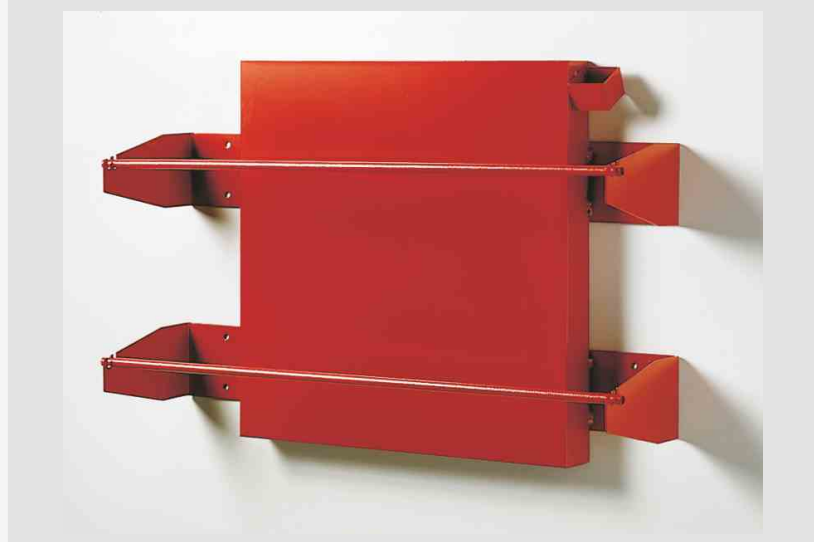

- LOS PRODUCTOS QUE COMPONEN EL SET PUEDEN SER DECIDIDOS BAJO ELECCION DEL CLIENTE

ART.: 10SP001	ART.: 10SP3020	ART.: 10SP5002
SUPPORTO NERO	SUPPORTO ROSSO	SUPPORTO BLU 5002
BLACK SUPPORT	RED SUPPORT	BLUE 5002 SUPPORT
SUPPORT NOIR	SUPPORT ROUGE	SUPPORT BLEU 5002
SOPORTE NEGRO	SOPORTE ROJO	SOPORTE AZUL OSCURO 5002
ART.: 10SP5003		ART.: 10SP5015
SUPPORTO BLU 5003	SUPPORTO AZZURRO	
BLUE 5003 SUPPORT	LIGHT BLUE SUPPORT	
SUPPORT BLEU 5003	SUPPORT AZUR	
SOPORTE DE PARED AZUL OSCURO 5003	SOPORTE AZUL CLARO	
ART.: 10SP7038		ART.: 10SP6029
SUPPORTO GRIGIO	SUPPORTO VERDE	
GREY SUPPORT	GREEN SUPPORT	
SUPPORT GRIS	SUPPORT VERT	
SOPORTE GRIS	SOPORTE VERDE	

ART.: 10EP001	ART.: 10EP1018	ART.: 10EP3020
ESPOSITORE NERO	ESPOSITORE GIALLO	ESPOSITORE ROSSO
BLACK DISPLAYER	YELLOW DISPLAYER	RED DISPLAYER
PRESENTOIR NOIR	PRESENTOIR JAUNE	PRESENTOIR ROUGE
EXPOSITOR NEGRO	EXPOSITOR AMARILLO	EXPOSITOR ROJO
ART.: 10EP5002	ART.: 10EP5003	ART.: 10EP7038
ESPOSITORE BLU 5002	ESPOSITORE BLU 5003	ESPOSITORE GRIGIO
BLUE 5002 DISPLAYER	BLUE 5003 DISPLAYER	GREY DISPLAYER
PRESENTOIR BLEU 5002	PRESENTOIR BLEU 5003	PRESENTOIR GRIS
EXPOSITOR AZUL OSCURO 5002	EXPOSITOR AZUL OSCURO 5003	EXPOSITOR GRIS
ART.: 10EP7483		ART.: 10EP5015
ESPOSITORE VERDE		ESPOSITORE MURALE AZZURRO
GREEN DISPLAYER		LIGHT BLUE DISPLAYER
PRESENTOIR VERT		PRESENTOIR AZUR
EXPOSITOR VERDE		EXPOSITOR AZUL CLARO

ART.: 10ED001	ART.: 10ED3020	ART.: 10ED5002
ESPOSITORE DOPPIO NERO	ESPOSITORE DOPPIO ROSSO	ESPOSITORE DOPPIO BLU
BLACK DOUBLE DISPLAYER	RED DOUBLE DISPLAYER	BLUE DOUBLE DISPLAYER
PRESENTOIR DOUBLE NOIR	PRESENTOIR DOUBLE ROUGE	PRESENTOIR DOUBLE BLEU
EXPOSITOR DOBLE NEGRO	EXPOSITOR DOBLE ROJO	EXPOSITOR DOBLE AZUL OSCURO